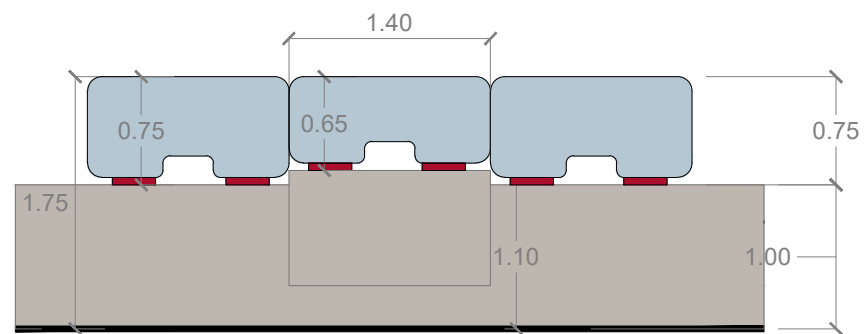

PLANTA - RECEPCION MINISTERIO

PLANTA - MAMPARAS
MODULOS FIJOS 1.40m

VISTA - FOTO - MODULOS

VISTA - RECEPCION MINISTERIO

CORTE - RECEPCION MINISTERIO

AXO

FOTO - RECEPCION MINISTERIO

POLO CIENTIFICO
TECNOLOGICO

Godoy Cruz 2320
Buenos Aires

PROYECTO:
PROTECCIONES DE VIDRIO
- MOSTRADORES Y MESAS
DE ENTRADA

UBICACION:

PLANTA BAJA -
MINISTERIO

ESCALA:

1:50

FECHA:

19.03.21

DWG:

MAMPARAS - PLANTA BAJA -
POLO CIENTIFICO

NOTAS:

PLANO INFORMATIVO
NO APTO PARA
CONSTRUIR.

LAS MEDIDAS SERAN
VERIFICADAS EN OBRA.

LAM. N°3