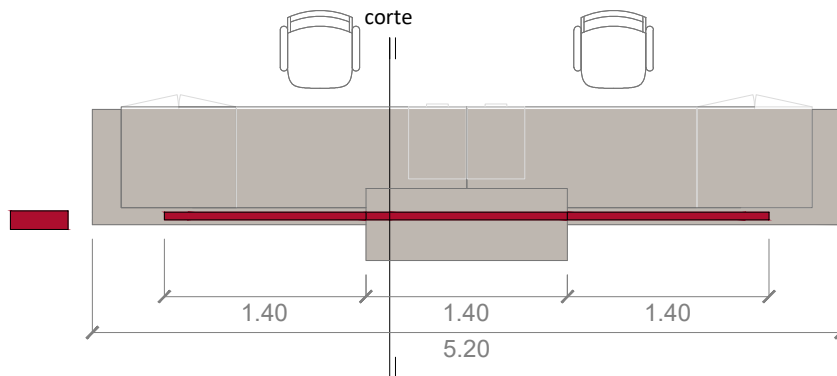

PLANTA - RECEPCION MINISTERIO

PLANTA - MAMPARAS
MODULOS FIJOS 1.40m

VISTA - FOTO - MODULOS

VISTA - RECEPCION MINISTERIO

CORTE - RECEPCION MINISTERIO

AXO

FOTO - RECEPCION MINISTERIO

POLO CIENTIFICO
TECNOLOGICO

Godoy Cruz 2320
Buenos Aires

PROYECTO:
PROTECCIONES DE VIDRIO
- MOSTRADORES Y MESAS
DE ENTRADA

UBICACION:

PLANTA BAJA -
MINISTERIO

ESCALA:

1:50

FECHA:

19.03.21

DWG:

MAMPARAS - PLANTA BAJA -
POLO CIENTIFICO

NOTAS:

PLANO INFORMATIVO
NO APTO PARA
CONSTRUIR.

LAS MEDIDAS SERAN
VERIFICADAS EN OBRA.

LAM. N°3