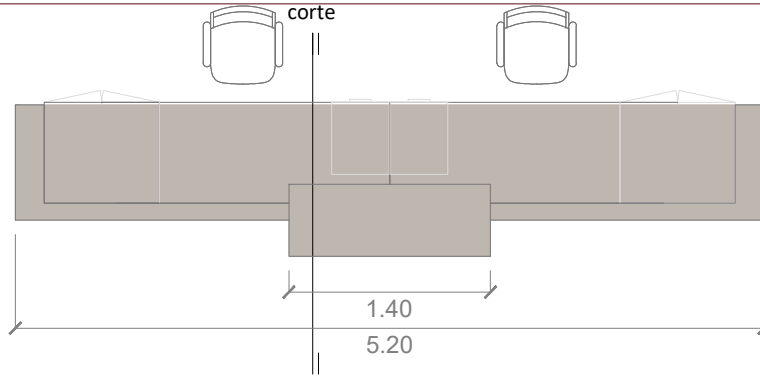

PLANTA - RECEPCION MINISTERIO

PLANTA - MAMPARAS
MODULOS FIJOS 1.40m

VISTA - FOTO - MODULOS

VISTA - RECEPCION MINISTERIO

CORTE - RECEPCION MINISTERIO

AXO

FOTO - RECEPCION MINISTERIO

POLO CIENTIFICO
TECNOLOGICO

Godoy Cruz 2320
Buenos Aires

PROYECTO:
PROTECCIONES DE VIDRIO
- MOSTRADORES Y MESAS
DE ENTRADA

UBICACION:

PLANTA BAJA -
MINISTERIO

ESCALA:

1:50

FECHA:

19.03.21

DWG:

MAMPARAS - PLANTA BAJA -
POLO CIENTIFICO

NOTAS:

PLANO INFORMATIVO
NO APTO PARA
CONSTRUIR.

LAS MEDIDAS SERAN
VERIFICADAS EN OBRA.

LAM. N°3