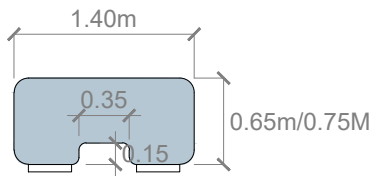

PLANTA - RECEPCION MINISTERIO

PLANTA - MAMPARAS
MODULOS FIJOS 1.40m

VISTA - FOTO - MODULOS

VISTA - RECEPCION MINISTERIO

CORTE - RECEPCION MINISTERIO

AXO

FOTO - RECEPCION MINISTERIO

POLO CIENTIFICO
TECNOLOGICO

DWG:

MAMPARAS - PLANTA BAJA -
POLO CIENTIFICO

NOTAS:

PLANO INFORMATIVO
NO APTO PARA
CONSTRUIR.

LAS MEDIDAS SERAN
VERIFICADAS EN OBRA.

LAM. N°3