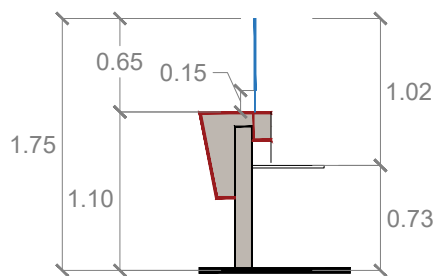

PLANTA - RECEPCION MINISTERIO

PLANTA - MAMPARAS
MODULOS FIJOS 1.40m

VISTA - FOTO - MODULOS

VISTA - RECEPCION MINISTERIO

CORTE - RECEPCION MINISTERIO

AXO

FOTO - RECEPCION MINISTERIO

POLO CIENTIFICO
TECNOLOGICO

Godoy Cruz 2320
Buenos Aires

PROYECTO:
PROTECCIONES DE VIDRIO
- MOSTRADORES Y MESAS
DE ENTRADA

UBICACION:

PLANTA BAJA -
MINISTERIO

ESCALA:

1:50

FECHA:

19.03.21

DWG:

MAMPARAS - PLANTA BAJA -
POLO CIENTIFICO

NOTAS:

PLANO INFORMATIVO
NO APTO PARA
CONSTRUIR.

LAS MEDIDAS SERAN
VERIFICADAS EN OBRA.

LAM. N°3